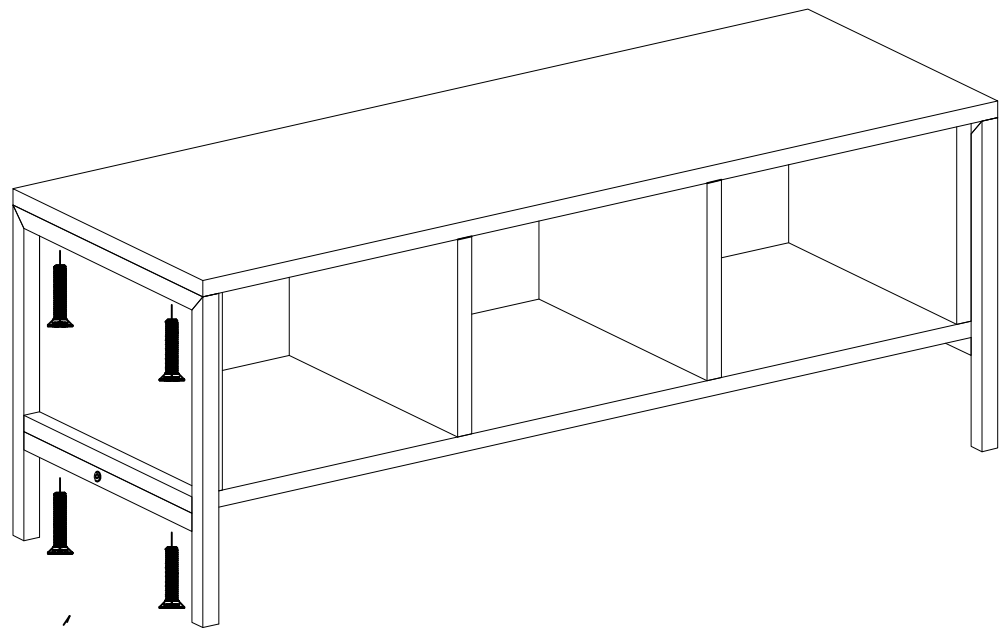

MATERIALS

X 19	X 19	X 19	X 18	X 2	X 2
A	B	C	D	F	L
MINIFIX GIB	MINIFIX BODY	MIN.STOPPER	DOWEL	PLUG	5x80 SCREW

X 18	X 3	X 1	X 3	X 2	X ...
N	O	P	R	AK	
METRIC SCREW	HANDLE SCREW	ALLEN KEY	HANDLE	WALL PLUG	

DEC20013 SHANA

NO	NAME	PIECE	NO	İSİM	MİKTAR
1	BOTTOM PART	1 PC	1	ALT TABLA	1 ADET
2	LEFT PART	1 PC	2	SOL YAN	1 ADET
3	MIDDLE PART	2 PC	3	ORTA DİKMELER	2 ADET
4	RIGHT PART	1 PC	4	SAĞ YAN	1 ADET
5	TOP PART	1 PC	5	ÜST TABLA	1 ADET
6	SHELF BACK PART	1 PC	6	RAF- ARKA PANO	1 ADET
7	SHELF TOP PART	1 PC	7	RAF- ÜST PARÇA	1 ADET