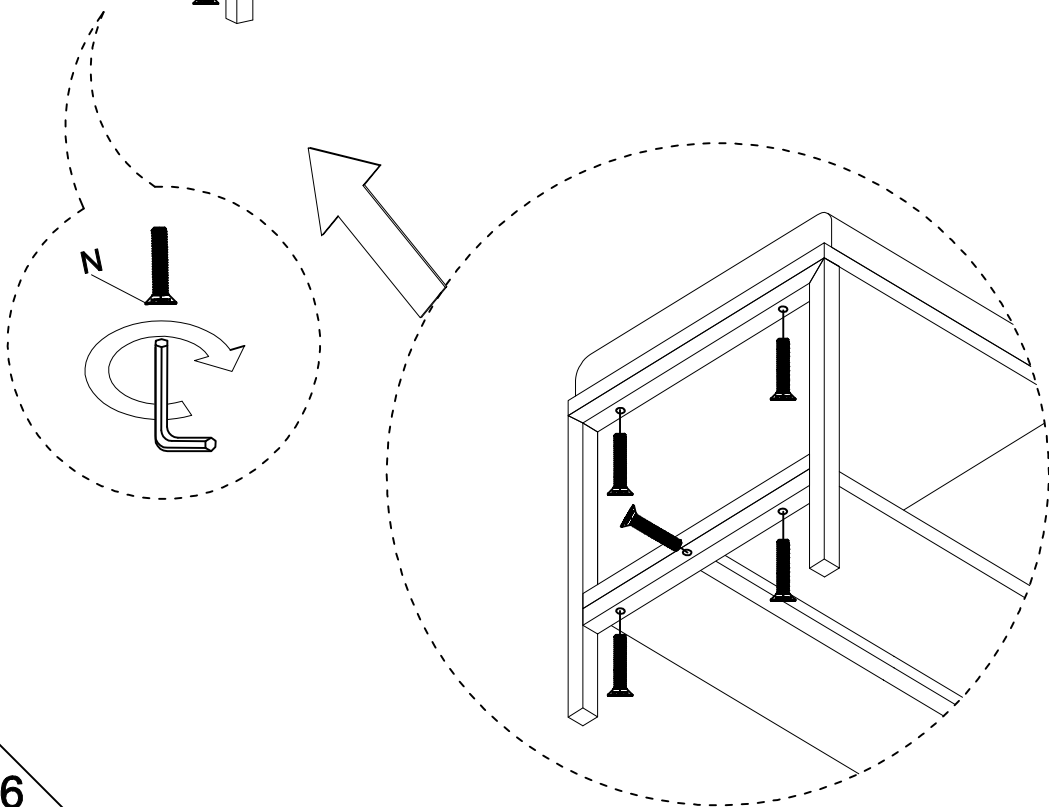

MATERIALS

X 19	X 19	X 19	X 18	X 2	X 2
A	B	C	D	F	L
MINIFIX GIB	MINIFIX BODY	MIN.STOPPER	DOWEL	PLUG	5x80 SCREW

X 18	X 3	X 1	X 3	X 2	X ...
N	O	P	R	AK	
METRIC SCREW	HANDLE SCREW	ALLEN KEY	HANDLE	WALL PLUG	

DEC20013 SHANA

NO	NAME	PIECE	NO	İSİM	MİKTAR
1	BOTTOM PART	1 PC	1	ALT TABLA	1 ADET
2	LEFT PART	1 PC	2	SOL YAN	1 ADET
3	MIDDLE PART	2 PC	3	ORTA DİKMELER	2 ADET
4	RIGHT PART	1 PC	4	SAĞ YAN	1 ADET
5	TOP PART	1 PC	5	ÜST TABLA	1 ADET
6	SHELF BACK PART	1 PC	6	RAF- ARKA PANO	1 ADET
7	SHELF TOP PART	1 PC	7	RAF- ÜST PARÇA	1 ADET